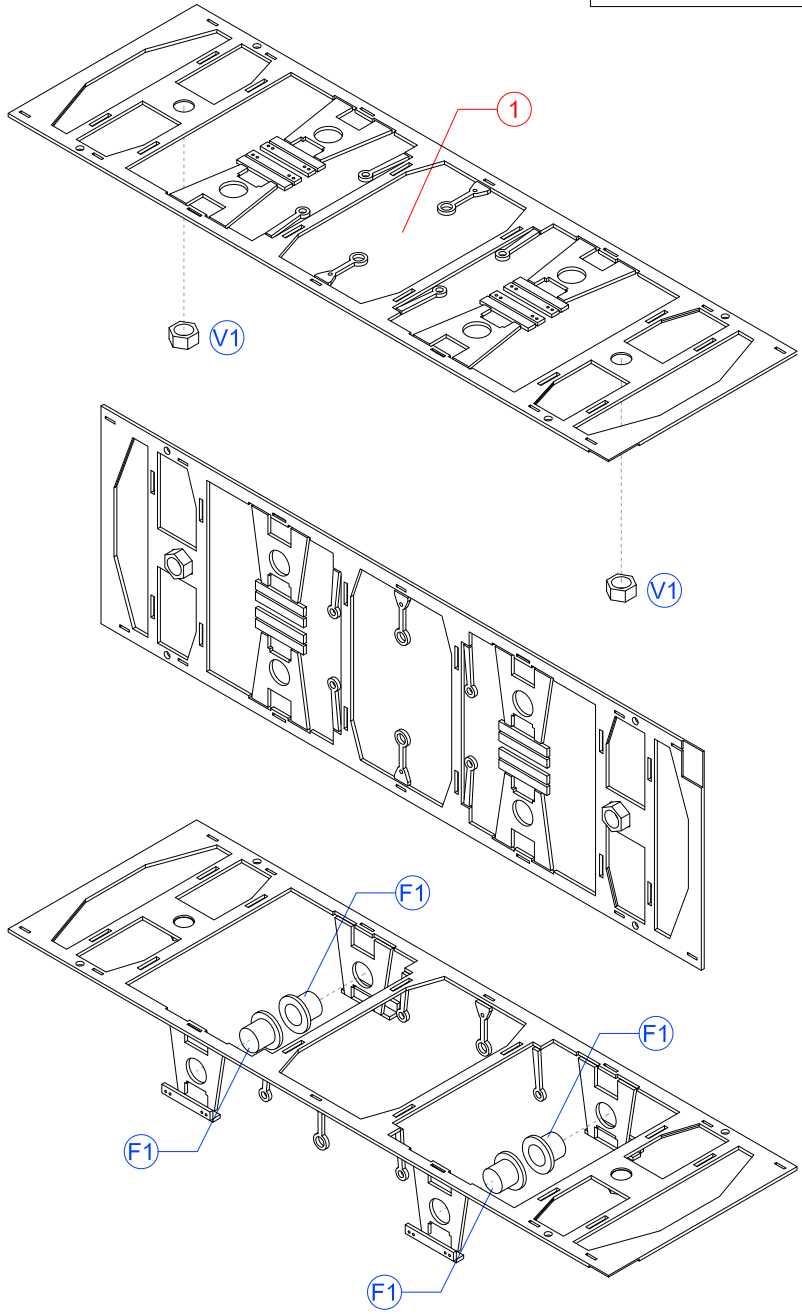

# TOMBEREAU CP-SF

350-18

Modèle laiton en HOm  
Notice de montage

# NOMENCLATURE DES PIÈCES

**A**

**B**

LE CHÂSSIS 1

LE CHÂSSIS 2

LE CHÂSSIS 3

LE CHÂSSIS 4

LE CHÂSSIS 5a