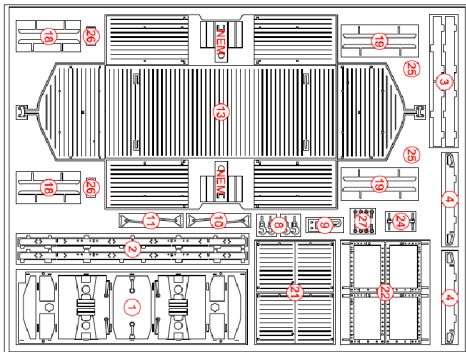

9

1

2

3

4

S.F.	CHARGE: 15000	TARE: 6200	TN2432	TN2450	TN2457
S.F.	CHARGE: 15000	TARE: 6200	TN2432	TN2450	TN2457
2432	2450	2457	2533	2550	TN2533
2432	2450	2457	2533	2550	TN2533
C.P.	CHARGE: 15T	TARE: 6200	C.P.	CHARGE: 15T	TARE: 6200
TN 332	TN 348	TN 381	TN 426	TN 438	TN 448
TN 332	TN 348	TN 381	TN 426	TN 438	TN 448

5

6

9

MONTAGE FINAL 1

MONTAGE FINAL 2

MONTAGE FINAL ✓

**350-18 TOMBЕРЕАU CP CP HOM KIT : 90 €**  
**350-19 PAIRE de TOMBЕРЕАUX CP CP HOM KIT : 170 €**

Gare 2 travées  
 Gare 2 travées avec halle  
 Gare 3 travées  
 Gare 3 travées avec halle  
 Halle seule  
 Remise Annot  
 Réservoir à eau  
 Abri de Barrême  
 Abri de Saint André  
 Disponibles en Kits bois HOM