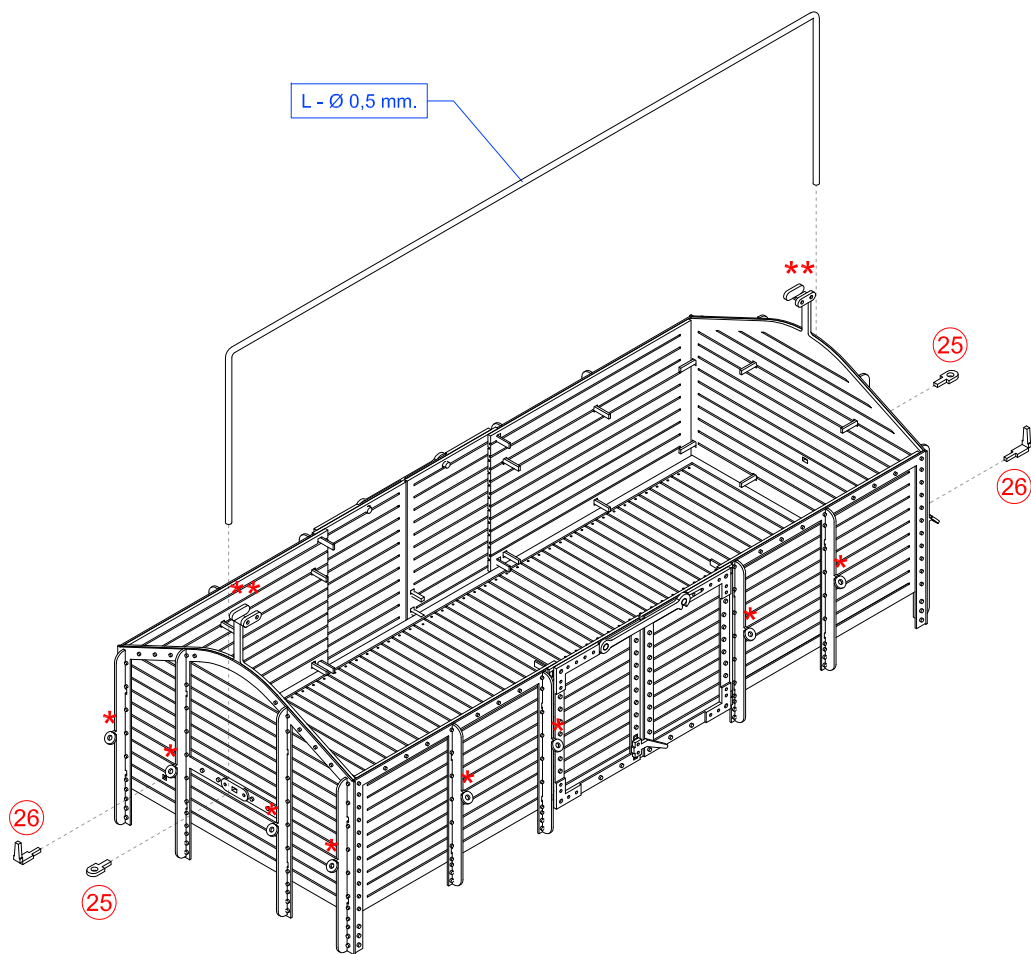

# TOMBEREAU CP-SF

350-18

Modèle laiton en HOm  
Notice de montage

# NOMENCLATURE DES PIÈCES

**A**

**B**

LE CHÂSSIS 1

LE CHÂSSIS 2

LE CHÂSSIS 3

LE CHÂSSIS 4

LE CHÂSSIS 5a

LE CHÂSSIS 6a

LE CHÂSSIS 5b

LE CHÂSSIS 6b

LA CAISSE 1

LA CAISSE 2

LA CAISSE 3

LA CAISSE 4

LA CAISSE ✓