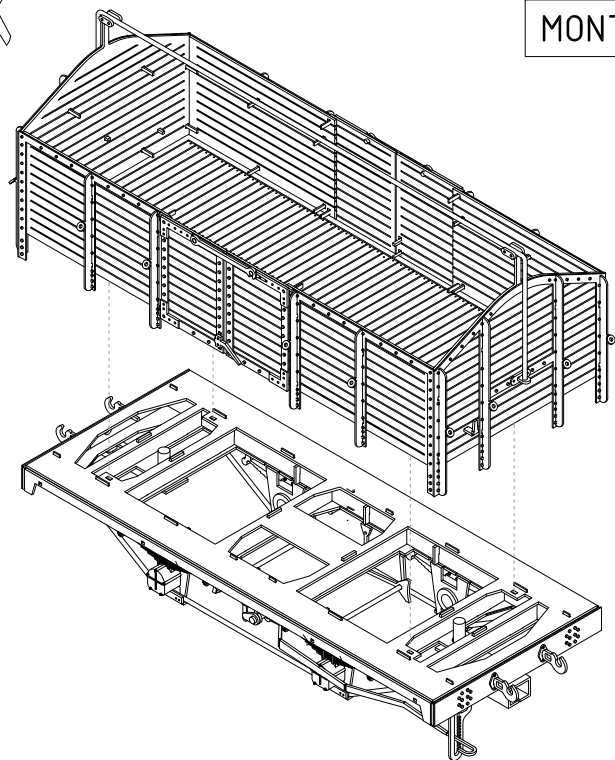

9

1

2

3

4

S.F.	CHARGE: 15000	TARE: 6200	TN2432	TN2450	TN2457
S.F.	CHARGE: 15000	TARE: 6200	TN2432	TN2450	TN2457
2432	2450	2457	2533	2550	TN2533
2432	2450	2457	2533	2550	TN2533
C.P.	CHARGE: 15T	TARE: 6200	C.P.	CHARGE: 15T	TARE: 6200
TN 332	TN 348	TN 381	TN 426	TN 438	TN 448
TN 332	TN 348	TN 381	TN 426	TN 438	TN 448

5

6

9

MONTAGE FINAL 1

MONTAGE FINAL 2

MONTAGE FINAL ✓

**350-18 TOMBЕРЕАU CP CP HOM KIT : 90 €**  
**350-19 PAIRE de TOMBЕРЕАUX CP CP HOM KIT : 170 €**

Gare 2 travées  
 Gare 2 travées avec halle  
 Gare 3 travées  
 Gare 3 travées avec halle  
 Halle seule  
 Remise Annot  
 Réservoir à eau  
 Abri de Barrême  
 Abri de Saint André  
 Disponibles en Kits bois HOM