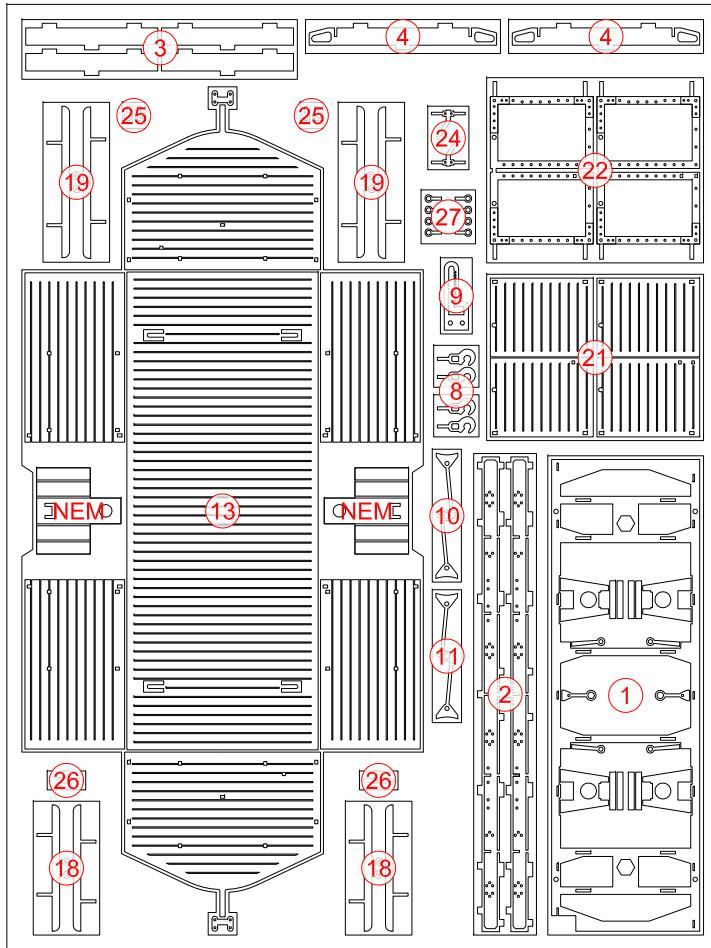

# TOMBEREAU CP-SF

350-18

Modèle laiton en HOm  
Notice de montage

# NOMENCLATURE DES PIÈCES

**A**

**B**

LE CHÂSSIS 1

LE CHÂSSIS 2

LE CHÂSSIS 3

LE CHÂSSIS 4

LE CHÂSSIS 5a

LE CHÂSSIS 6a

LE CHÂSSIS 5b

LE CHÂSSIS 6b

LA CAISSE 1

LA CAISSE 2

LA CAISSE 3

LA CAISSE 4

LA CAISSE ✓

5

1

2

3

4

6

7

8