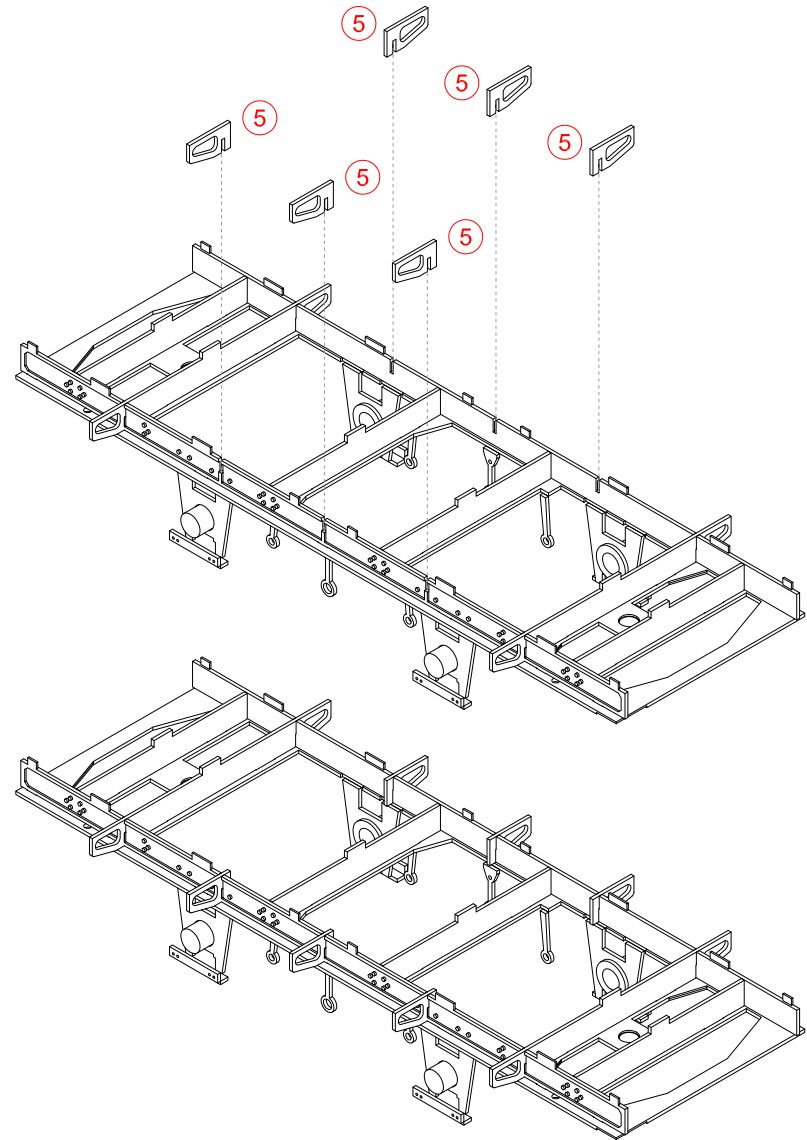

# TOMBEREAU CP-SF

350-18

Modèle laiton en HOm  
Notice de montage

# NOMENCLATURE DES PIÈCES

**A**

**B**

LE CHÂSSIS 1

LE CHÂSSIS 2

LE CHÂSSIS 3

LE CHÂSSIS 4

LE CHÂSSIS 5a

LE CHÂSSIS 6a

LE CHÂSSIS 5b

LE CHÂSSIS 6b

LA CAISSE 1

LA CAISSE 2

LA CAISSE 3

LA CAISSE 4

LA CAISSE ✓