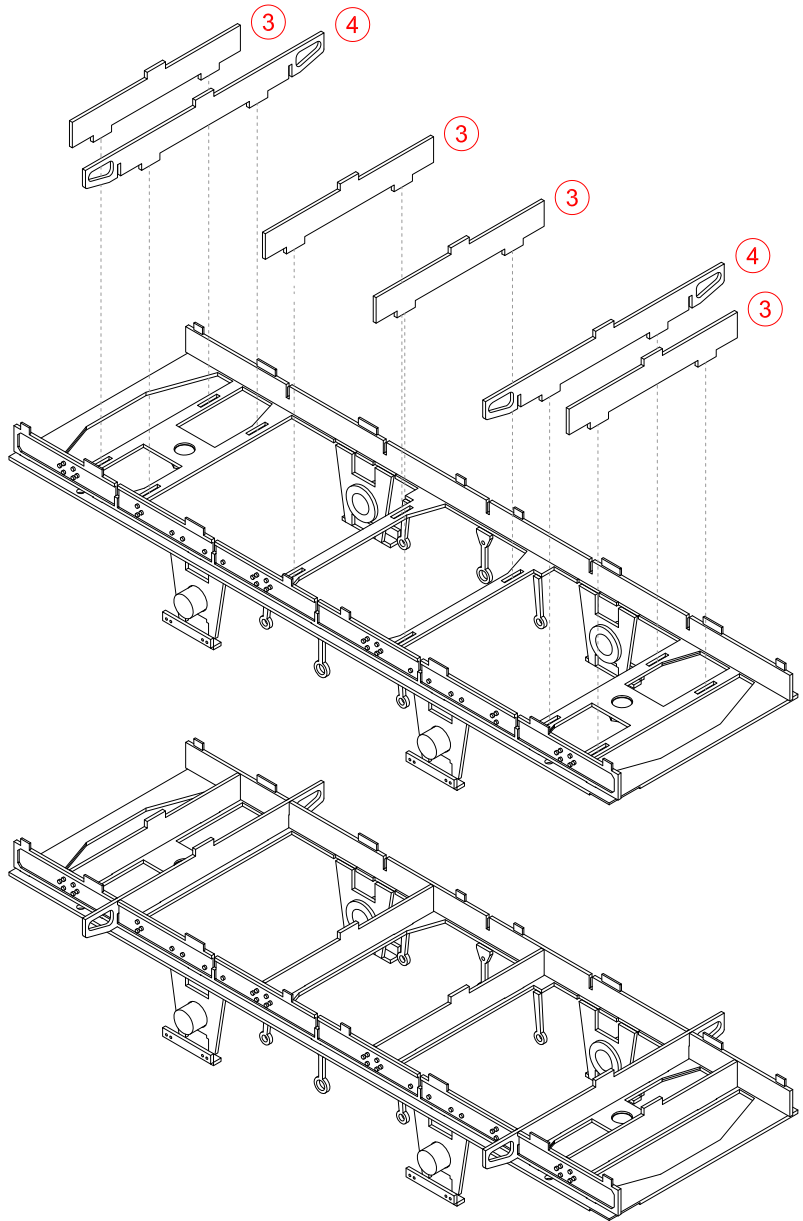

# TOMBEREAU CP-SF

350-18

Modèle laiton en HOm  
Notice de montage

# NOMENCLATURE DES PIÈCES

**A**

**B**

LE CHÂSSIS 1

LE CHÂSSIS 2

LE CHÂSSIS 3

LE CHÂSSIS 4

LE CHÂSSIS 5a

LE CHÂSSIS 6a

LE CHÂSSIS 5b

LE CHÂSSIS 6b

LA CAISSE 1

LA CAISSE 2

LA CAISSE 3

LA CAISSE 4

LA CAISSE ✓