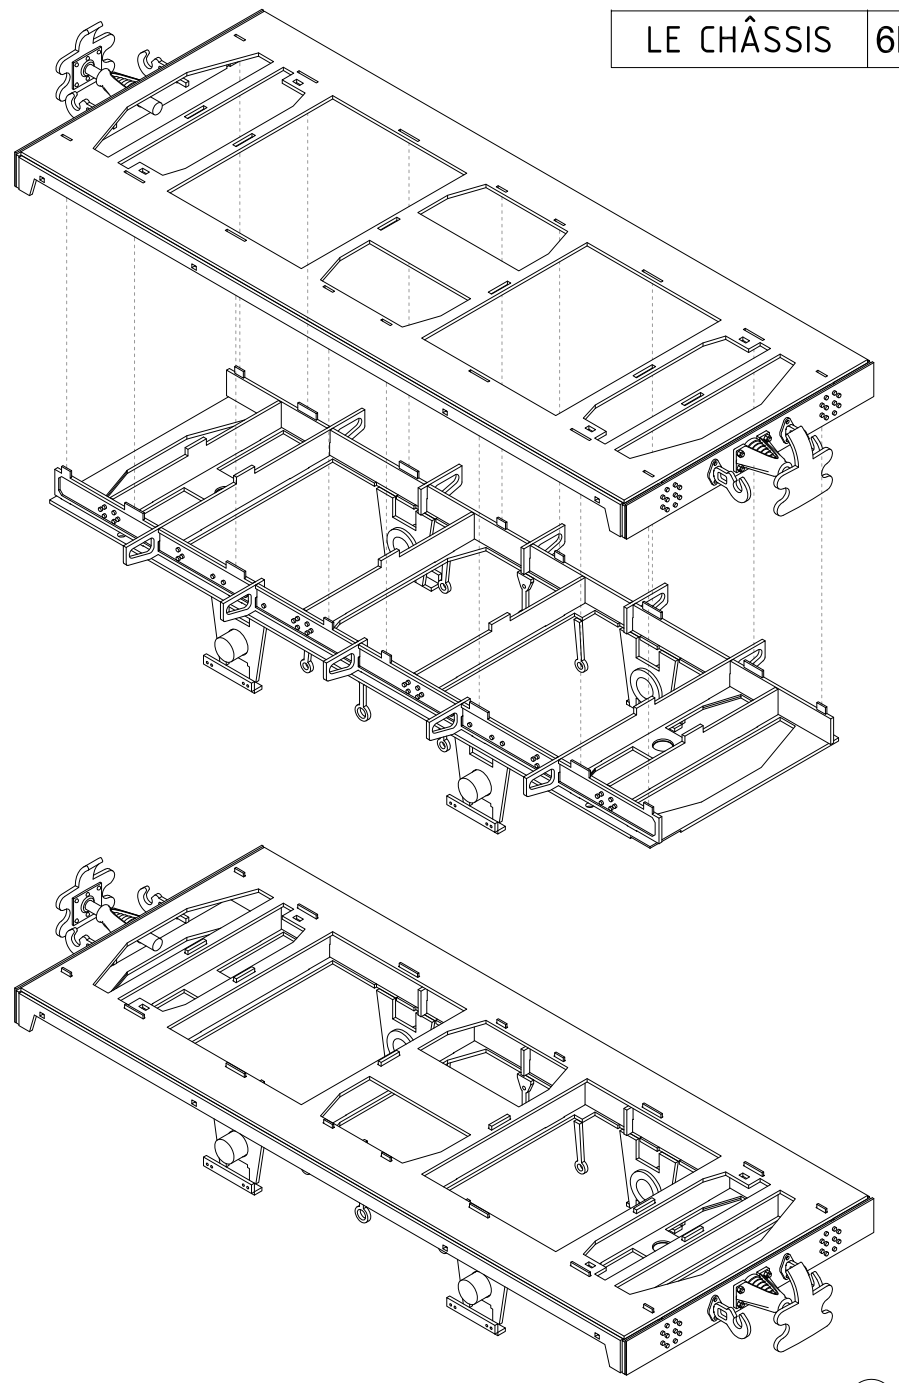

# TOMBEREAU CP-SF

350-18

Modèle laiton en HOm  
Notice de montage

# NOMENCLATURE DES PIÈCES

**A**

**B**

LE CHÂSSIS 1

LE CHÂSSIS 2

LE CHÂSSIS 3

LE CHÂSSIS 4

LE CHÂSSIS 5a

LE CHÂSSIS 6a

LE CHÂSSIS 5b

LE CHÂSSIS 6b

LA CAISSE 1

LA CAISSE 2

LA CAISSE 3

LA CAISSE 4

LA CAISSE ✓