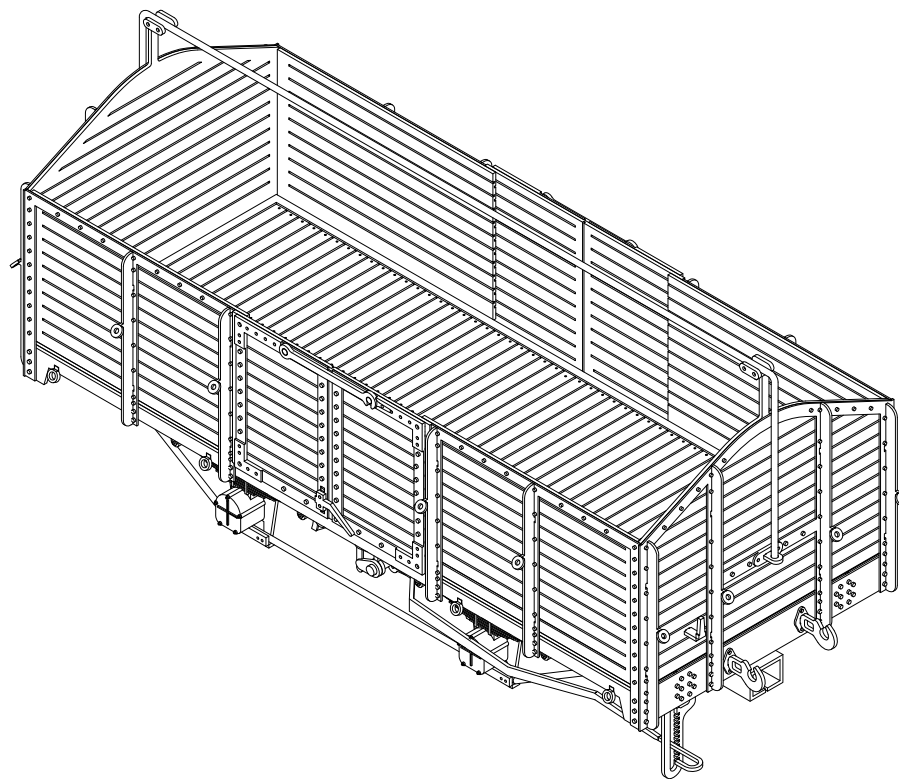

# TOMBEREAU CP-SF

350-18

Modèle laiton en HOm  
Notice de montage

5

6

9

MONTAGE FINAL 1

MONTAGE FINAL 2

MONTAGE FINAL ✓

**350-18 TOMBЕРЕАU CP CP HOM KIT : 90 €**  
**350-19 PAIRE de TOMBЕРЕАUX CP CP HOM KIT : 170 €**

Gare 2 travées  
 Gare 2 travées avec halle  
 Gare 3 travées  
 Gare 3 travées avec halle  
 Halle seule  
 Remise Annot  
 Réservoir à eau  
 Abri de Barrême  
 Abri de Saint André  
 Disponibles en Kits bois HOM