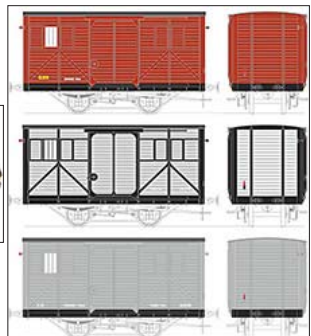

Une gamme complète de wagons des SF / CP :
Couvert
Plat
Plat avec cuves à ciment Vicat
Plat à ranchers
Tombereau

www.aubertrain.com
Tournebrides 2
64230 Arbus
06 85 07 45 03
oelissalt@aubertrain.com