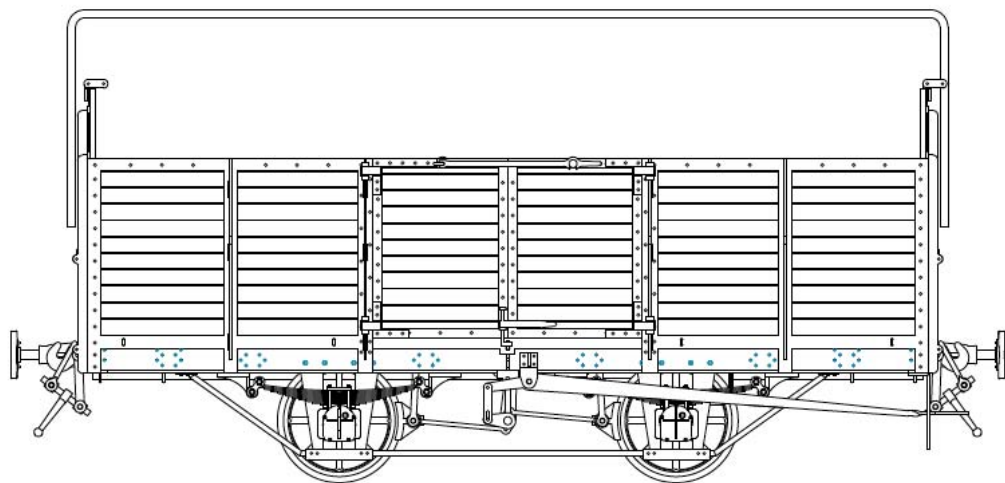

# TOMBEREAU CP-SF

350-18

Modèle laiton en HOm  
Notice de montage

# NOMENCLATURE DES PIÈCES

**A**

**B**

LE CHÂSSIS 1

LE CHÂSSIS 2

LE CHÂSSIS 3

LE CHÂSSIS 4

LE CHÂSSIS 5a