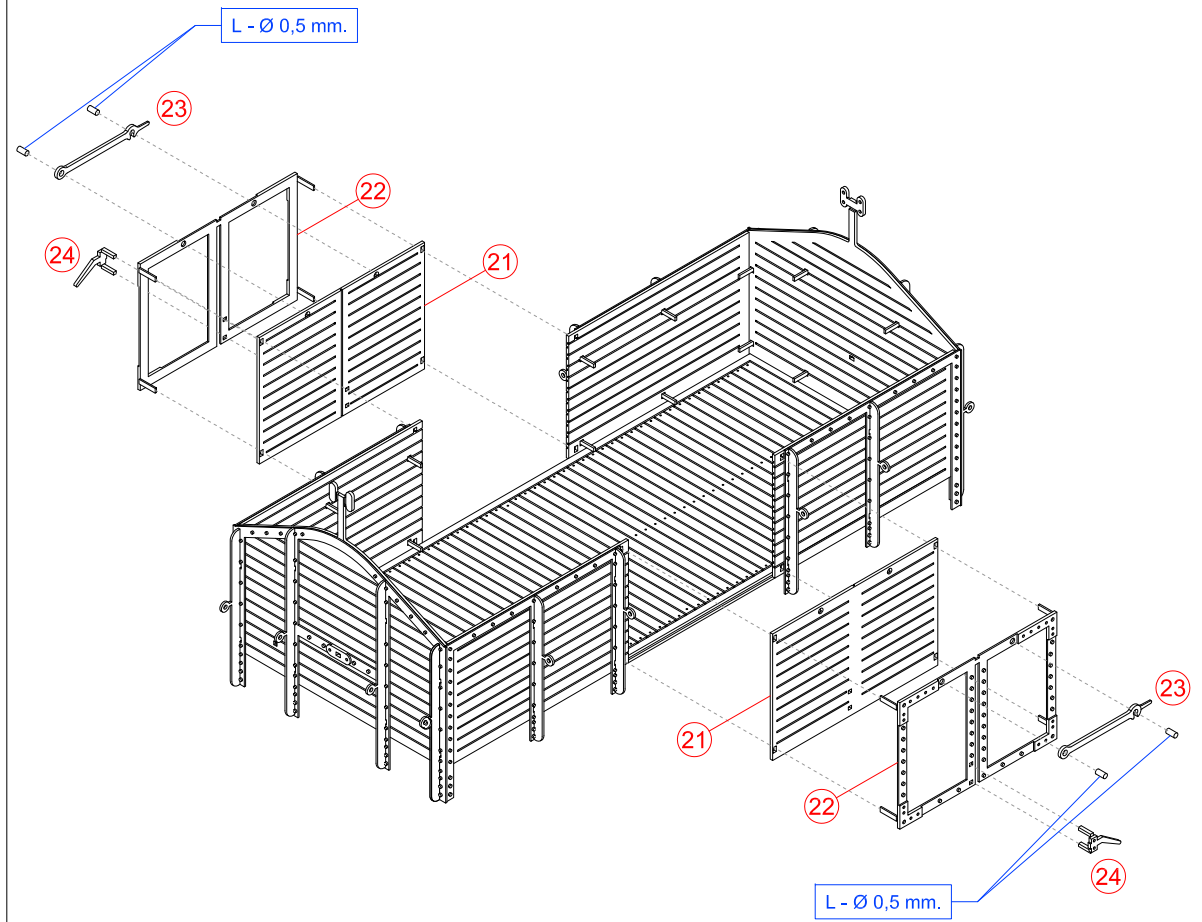

# TOMBEREAU CP-SF

350-18

Modèle laiton en HOm  
Notice de montage

# NOMENCLATURE DES PIÈCES

**A**

**B**

LE CHÂSSIS 1

LE CHÂSSIS 2

LE CHÂSSIS 3

LE CHÂSSIS 4

LE CHÂSSIS 5a

LE CHÂSSIS 6a

LE CHÂSSIS 5b

LE CHÂSSIS 6b

LA CAISSE 1

LA CAISSE 2

LA CAISSE 3

LA CAISSE 4

LA CAISSE ✓