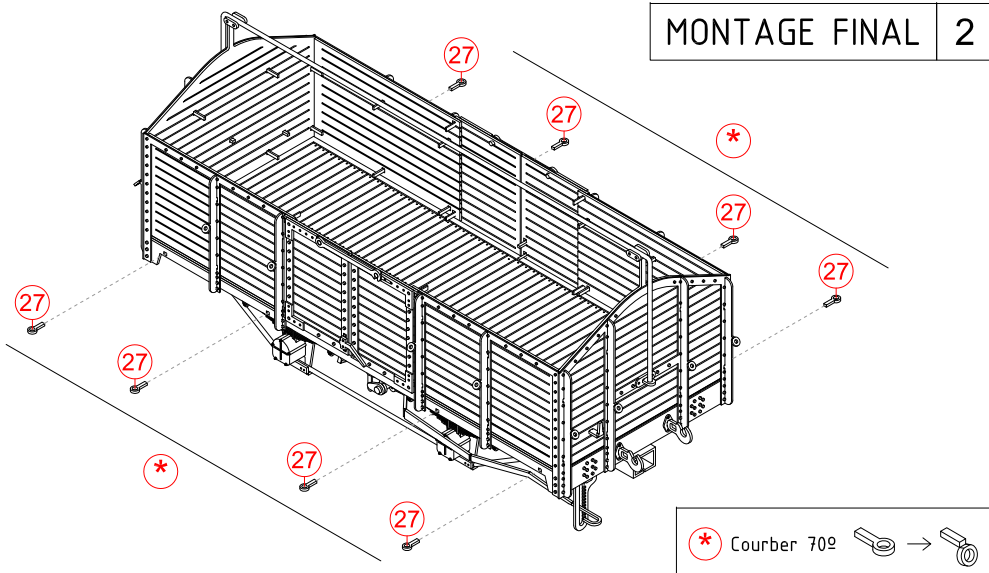

5

6

9

MONTAGE FINAL 1

MONTAGE FINAL 2

MONTAGE FINAL ✓

**350-18 TOMBЕРЕАU CP CP HOM KIT : 90 €**  
**350-19 PAIRE de TOMBЕРЕАUX CP CP HOM KIT : 170 €**

Gare 2 travées  
 Gare 2 travées avec halle  
 Gare 3 travées  
 Gare 3 travées avec halle  
 Halle seule  
 Remise Annot  
 Réservoir à eau  
 Abri de Barrême  
 Abri de Saint André  
 Disponibles en Kits bois HOM