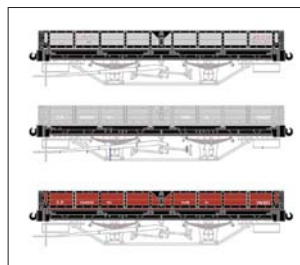

5

6

9

MONTAGE FINAL 1

MONTAGE FINAL 2

MONTAGE FINAL ✓

**350-18 TOMBЕРЕАU CP CP HOM KIT : 90 €**  
**350-19 PAIRE de TOMBЕРЕАUX CP CP HOM KIT : 170 €**

Gare 2 travées  
 Gare 2 travées avec halle  
 Gare 3 travées  
 Gare 3 travées avec halle  
 Halle seule  
 Remise Annot  
 Réservoir à eau  
 Abri de Barrême  
 Abri de Saint André  
 Disponibles en Kits bois HOM

**350-23 PAIRE de TOMBЕРЕАUX CP CP HOM MONTÉS**  
**COULEURS au CHOIX : 400 €**

**Une gamme complète de wagons des SF / CP :**  
 Couvert  
 Plat  
 Plat avec cuves à ciment Vicat  
 Plat à ranchers  
 Tombereau