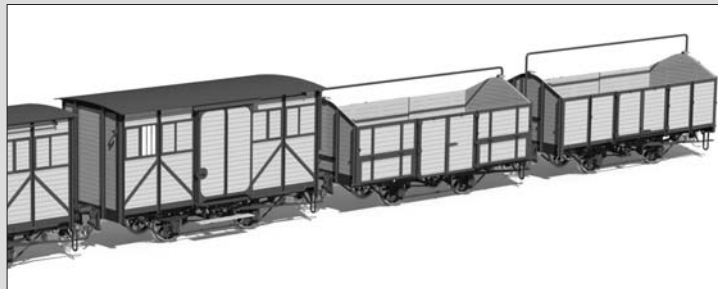

# TOMBEREAU CP-SF

350-18

Modèle laiton en HOm  
Notice de montage

# NOMENCLATURE DES PIÈCES

**A**

**B**

LE CHÂSSIS 1

LE CHÂSSIS 2

LE CHÂSSIS 3

LE CHÂSSIS 4

LE CHÂSSIS 5a

LE CHÂSSIS 6a

LE CHÂSSIS 5b

LE CHÂSSIS 6b

LA CAISSE 1

LA CAISSE 2

LA CAISSE 3

LA CAISSE 4

LA CAISSE ✓