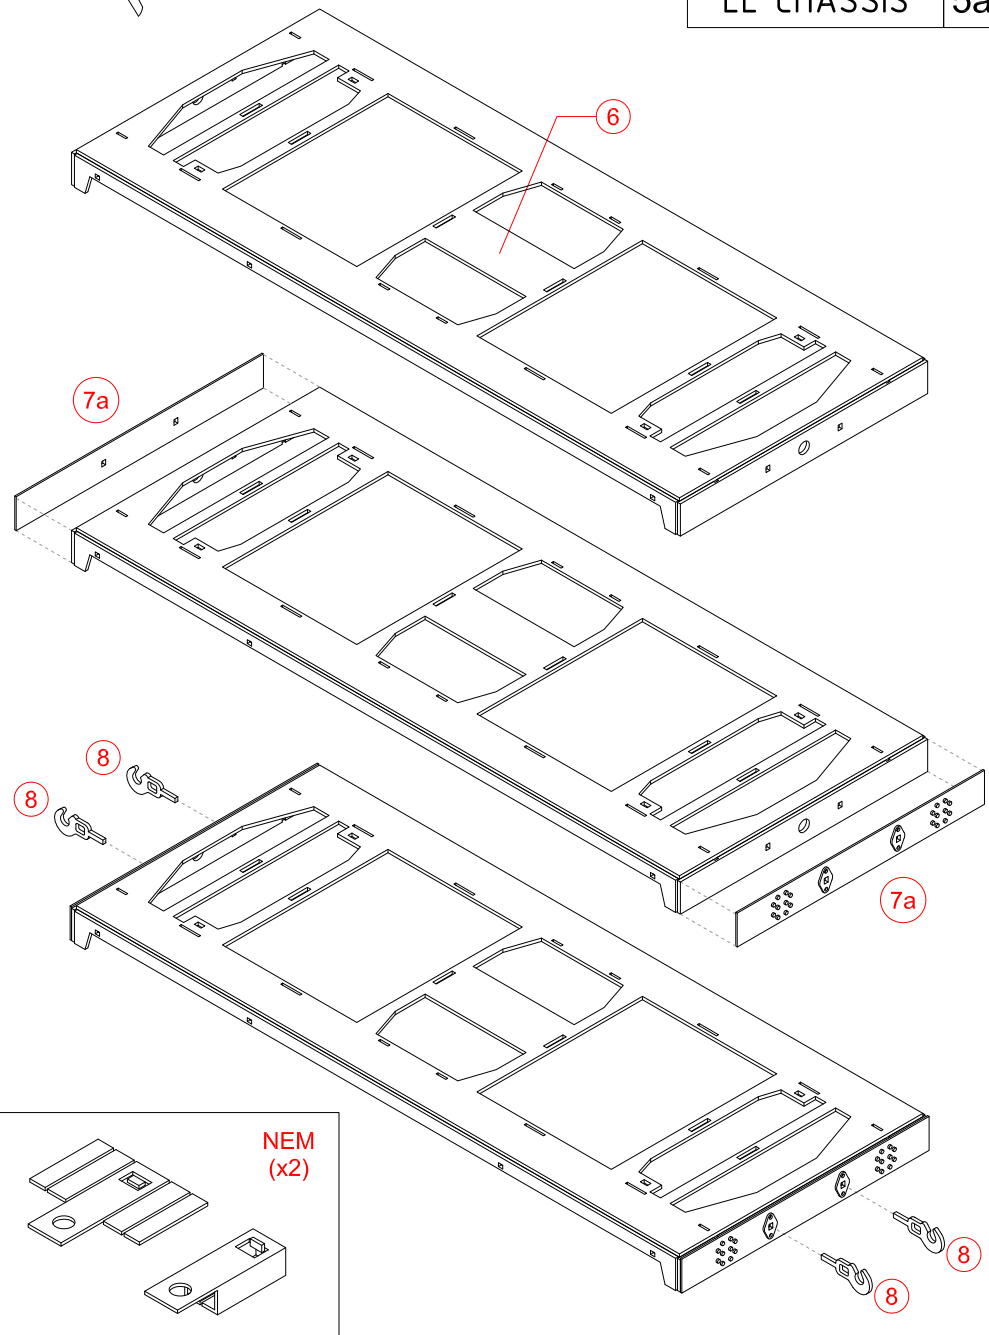

# TOMBEREAU CP-SF

350-18

Modèle laiton en HOm  
Notice de montage

# NOMENCLATURE DES PIÈCES

**A**

**B**

LE CHÂSSIS 1

LE CHÂSSIS 2

LE CHÂSSIS 3

LE CHÂSSIS 4

LE CHÂSSIS 5a