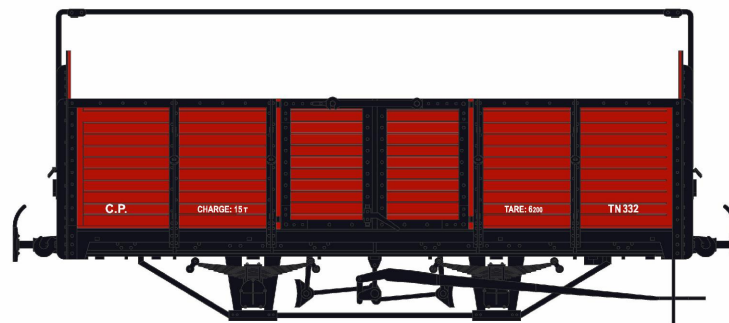

# TOMBEREAU CP-SF

350-18

Modèle laiton en HOm  
Notice de montage

5

1

2

3

4

6

7

8

9

1

2

3

4

S.F.	CHARGE: 15000	TARE: 6200	TN2432	TN2450	TN2457
S.F.	CHARGE: 15000	TARE: 6200	TN2432	TN2450	TN2457
2432	2450	2457	2533	2550	TN2533
2432	2450	2457	2533	2550	TN2533
C.P.	CHARGE: 15T	TARE: 6200	C.P.	CHARGE: 15T	TARE: 6200
TN 332	TN 348	TN 381	TN 426	TN 438	TN 448
TN 332	TN 348	TN 381	TN 426	TN 438	TN 448