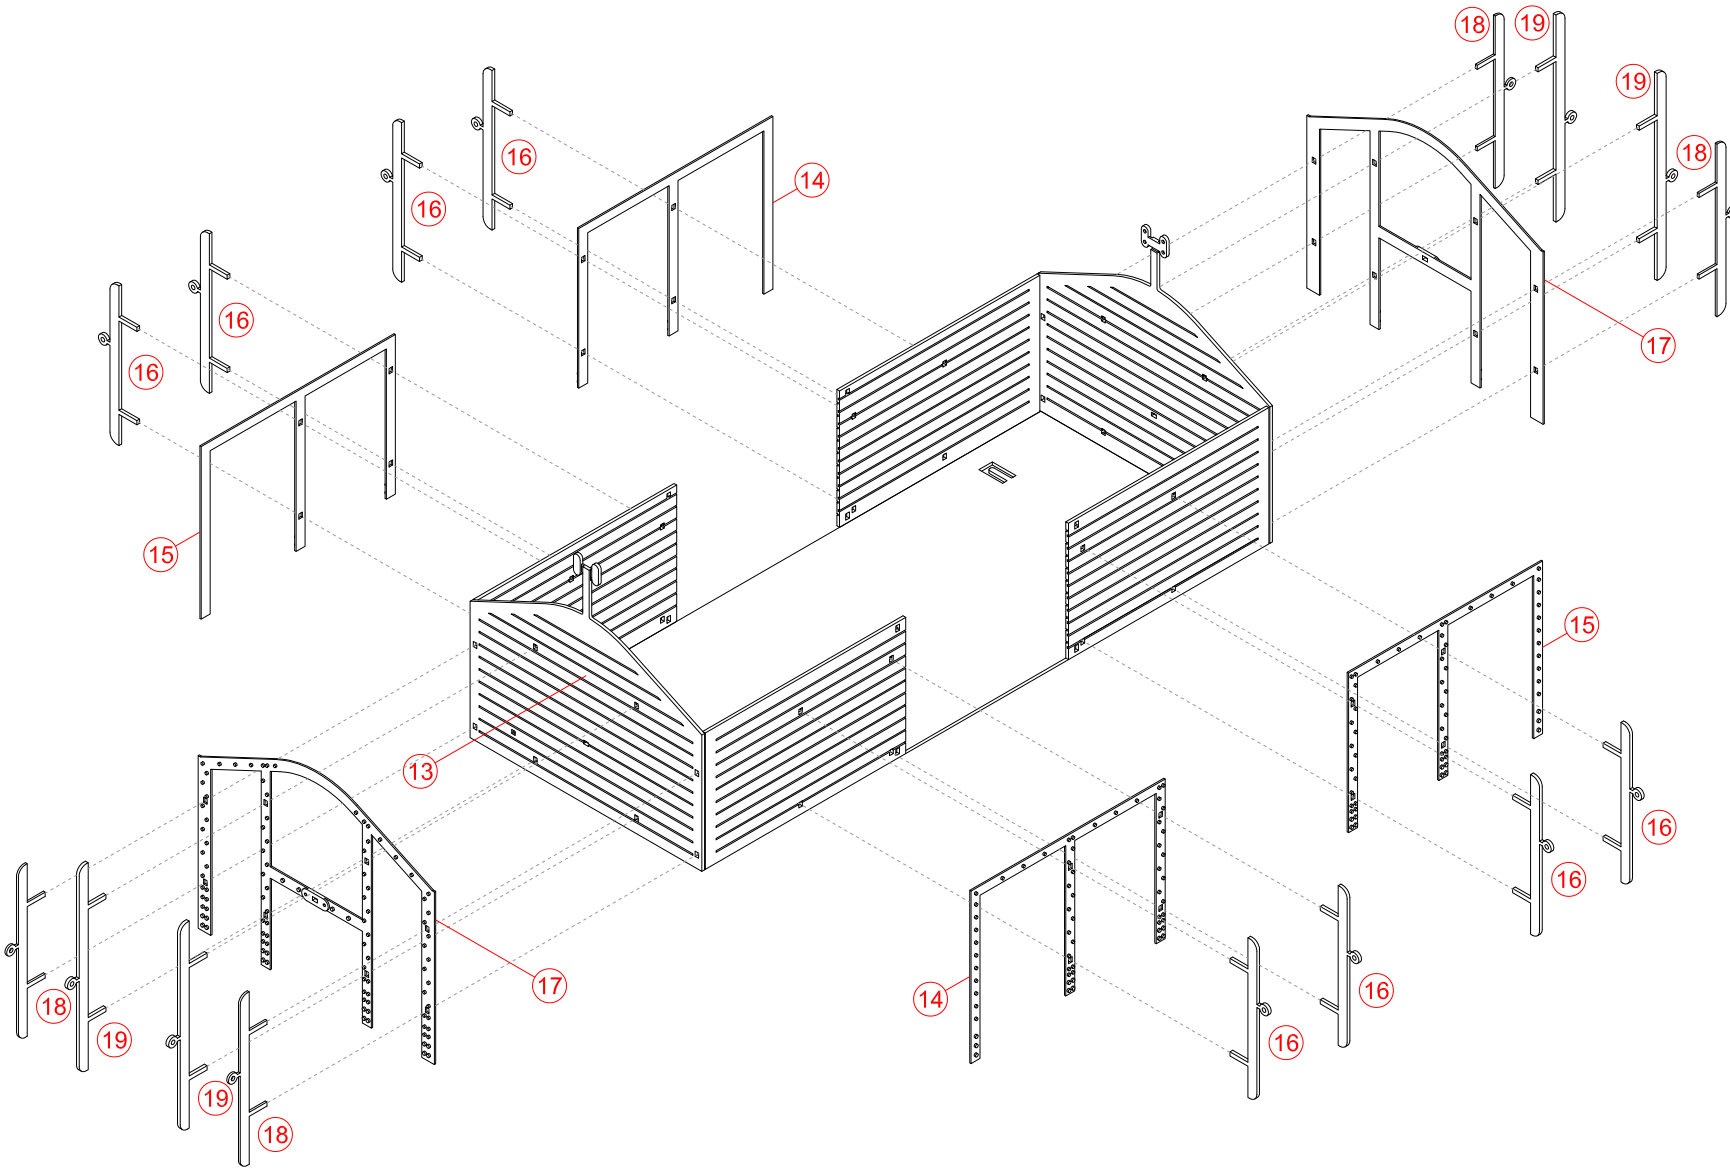

# TOMBEREAU CP-SF

350-18

Modèle laiton en HOm  
Notice de montage

# NOMENCLATURE DES PIÈCES

**A**

**B**

LE CHÂSSIS 1

LE CHÂSSIS 2

LE CHÂSSIS 3

LE CHÂSSIS 4

LE CHÂSSIS 5a

LE CHÂSSIS 6a

LE CHÂSSIS 5b

LE CHÂSSIS 6b

LA CAISSE 1

LA CAISSE 2

LA CAISSE 3

LA CAISSE 4

LA CAISSE ✓