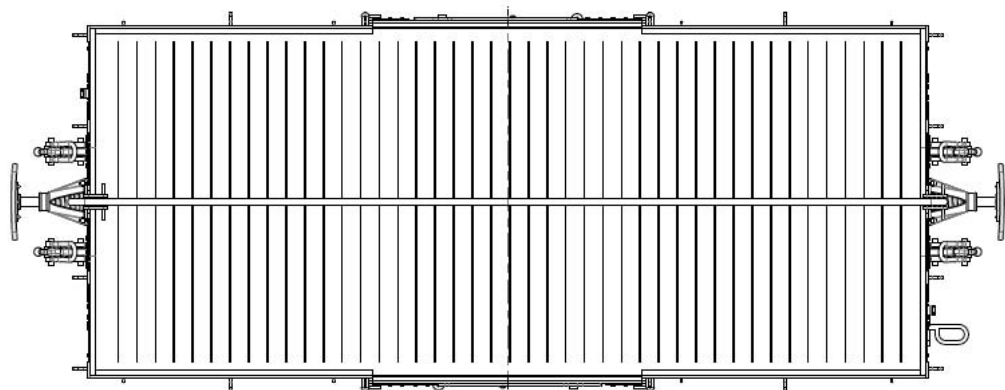

# TOMBEREAU CP-SF

350-18

Modèle laiton en HOm  
Notice de montage

# NOMENCLATURE DES PIÈCES

**A**

**B**

LE CHÂSSIS 1

LE CHÂSSIS 2

LE CHÂSSIS 3

LE CHÂSSIS 4

LE CHÂSSIS 5a