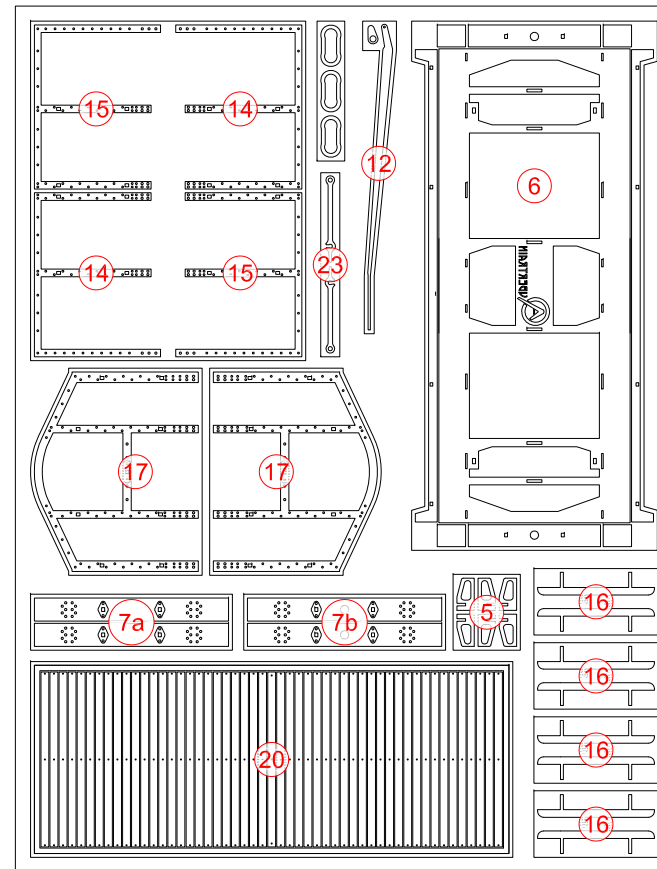

# TOMBEREAU CP-SF

350-18

Modèle laiton en HOm  
Notice de montage

# NOMENCLATURE DES PIÈCES

**A**

**B**

LE CHÂSSIS 1

LE CHÂSSIS 2

LE CHÂSSIS 3

LE CHÂSSIS 4

LE CHÂSSIS 5a

LE CHÂSSIS 6a

LE CHÂSSIS 5b

LE CHÂSSIS 6b

LA CAISSE 1

LA CAISSE 2

LA CAISSE 3

LA CAISSE 4

LA CAISSE ✓

5

1

2

3

4

6

7

8