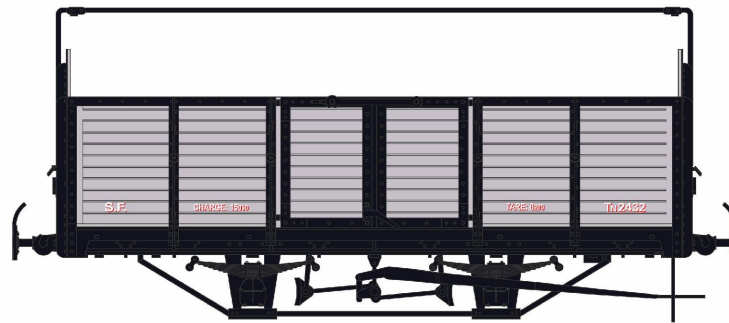

# TOMBEREAU CP-SF

350-18

Modèle laiton en HOm  
Notice de montage

5

1

2

3

4

6

7

8

9

1

2

3

4

S.F.	CHARGE: 15000	TARE: 6200	TN2432	TN2450	TN2457
S.F.	CHARGE: 15000	TARE: 6200	TN2432	TN2450	TN2457
2432	2450	2457	2533	2550	TN2533
2432	2450	2457	2533	2550	TN2533
C.P.	CHARGE: 15T	TARE: 6200	C.P.	CHARGE: 15T	TARE: 6200
TN 332	TN 348	TN 381	TN 426	TN 438	TN 448
TN 332	TN 348	TN 381	TN 426	TN 438	TN 448

5

6

9

MONTAGE FINAL 1

MONTAGE FINAL 2

MONTAGE FINAL ✓

**350-18 TOMBЕРЕАU CP CP HOM KIT : 90 €**  
**350-19 PAIRE de TOMBЕРЕАUX CP CP HOM KIT : 170 €**

Gare 2 travées  
 Gare 2 travées avec halle  
 Gare 3 travées  
 Gare 3 travées avec halle  
 Halle seule  
 Remise Annot  
 Réservoir à eau  
 Abri de Barrême  
 Abri de Saint André  
 Disponibles en Kits bois HOM