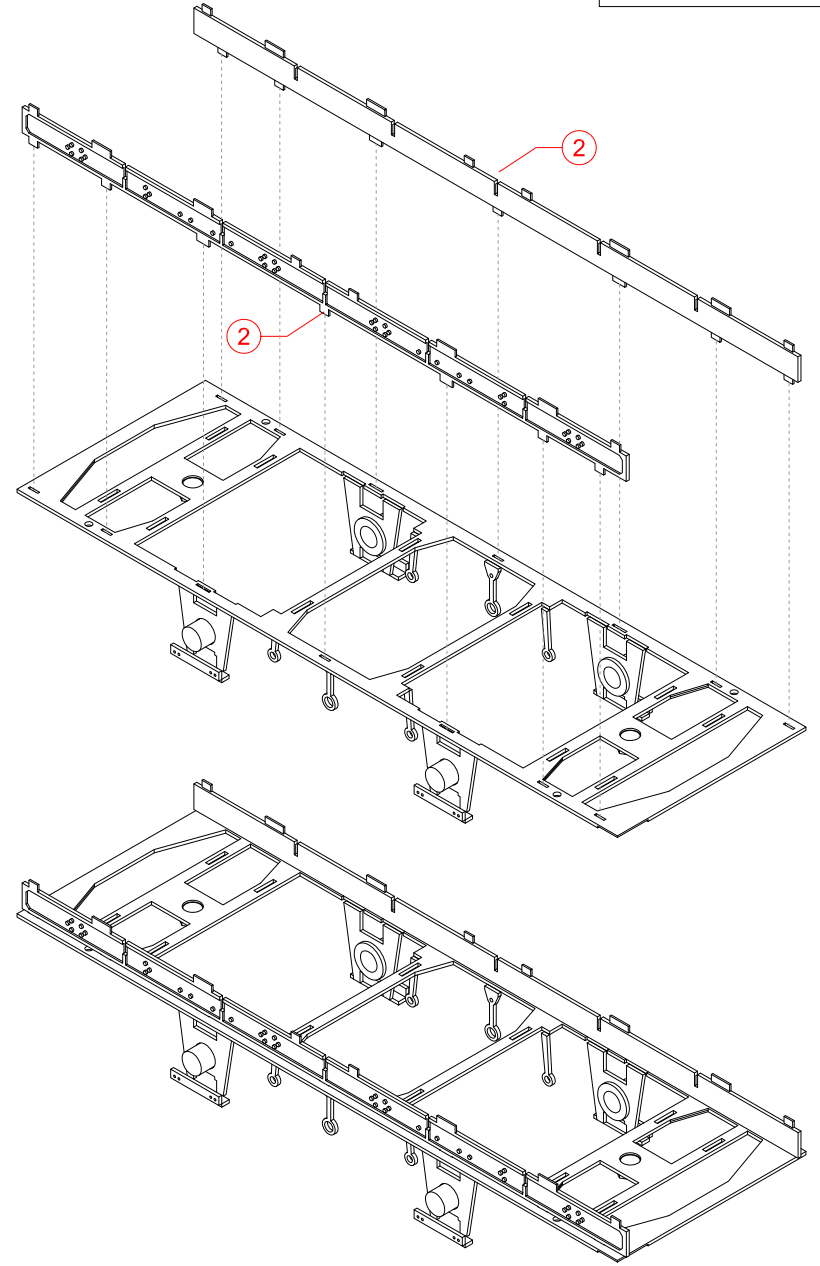

# TOMBEREAU CP-SF

350-18

Modèle laiton en HOm  
Notice de montage

# NOMENCLATURE DES PIÈCES

**A**

**B**

LE CHÂSSIS 1

LE CHÂSSIS 2

LE CHÂSSIS 3

LE CHÂSSIS 4

LE CHÂSSIS 5a

LE CHÂSSIS 6a

LE CHÂSSIS 5b

LE CHÂSSIS 6b

LA CAISSE 1

LA CAISSE 2

LA CAISSE 3

LA CAISSE 4

LA CAISSE ✓