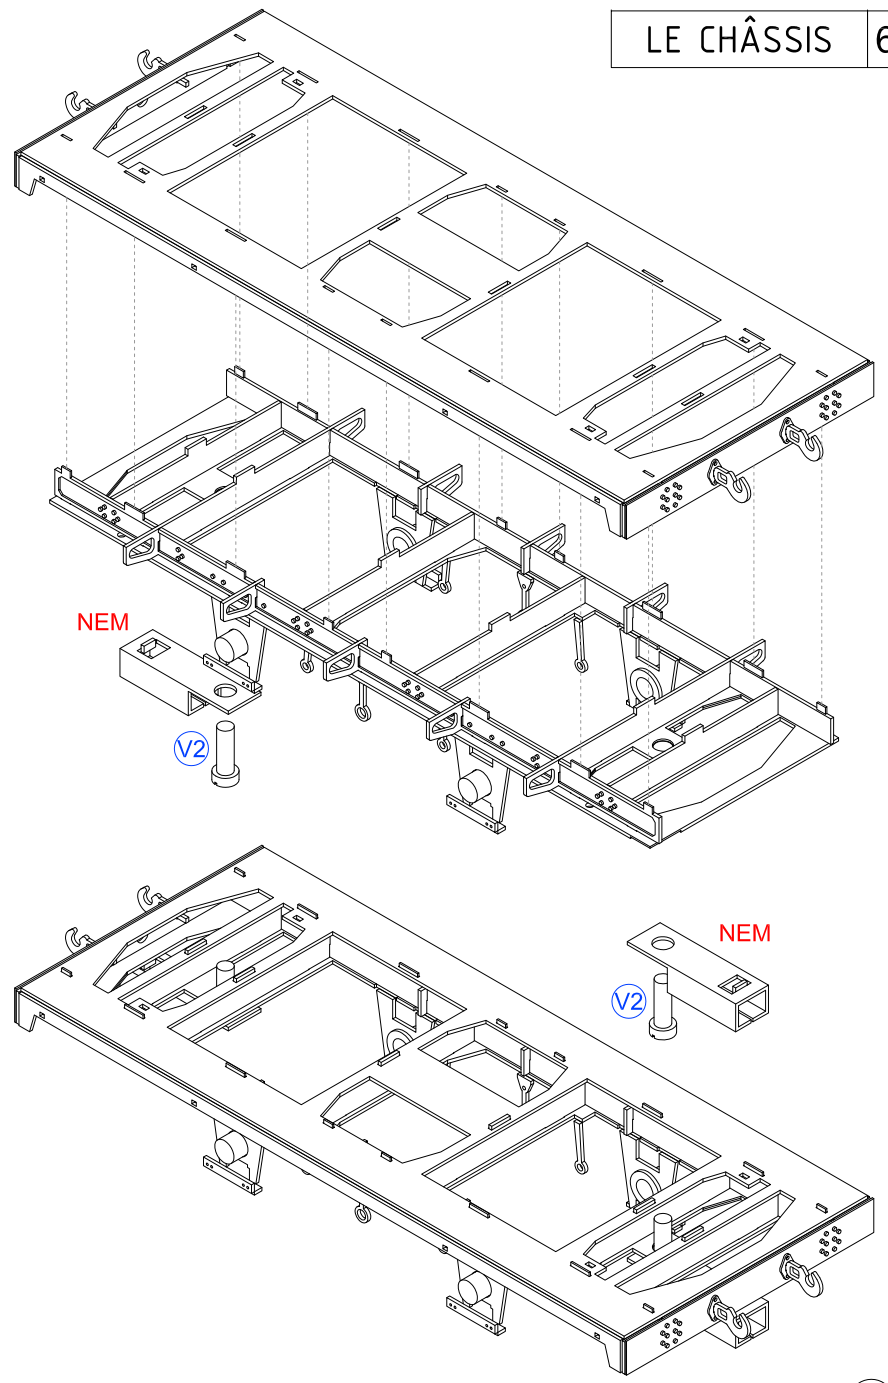

# TOMBEREAU CP-SF

350-18

Modèle laiton en HOm  
Notice de montage

# NOMENCLATURE DES PIÈCES

**A**

**B**

LE CHÂSSIS 1

LE CHÂSSIS 2

LE CHÂSSIS 3

LE CHÂSSIS 4

LE CHÂSSIS 5a

LE CHÂSSIS 6a

LE CHÂSSIS 5b

LE CHÂSSIS 6b

LA CAISSE 1

LA CAISSE 2

LA CAISSE 3

LA CAISSE 4

LA CAISSE ✓