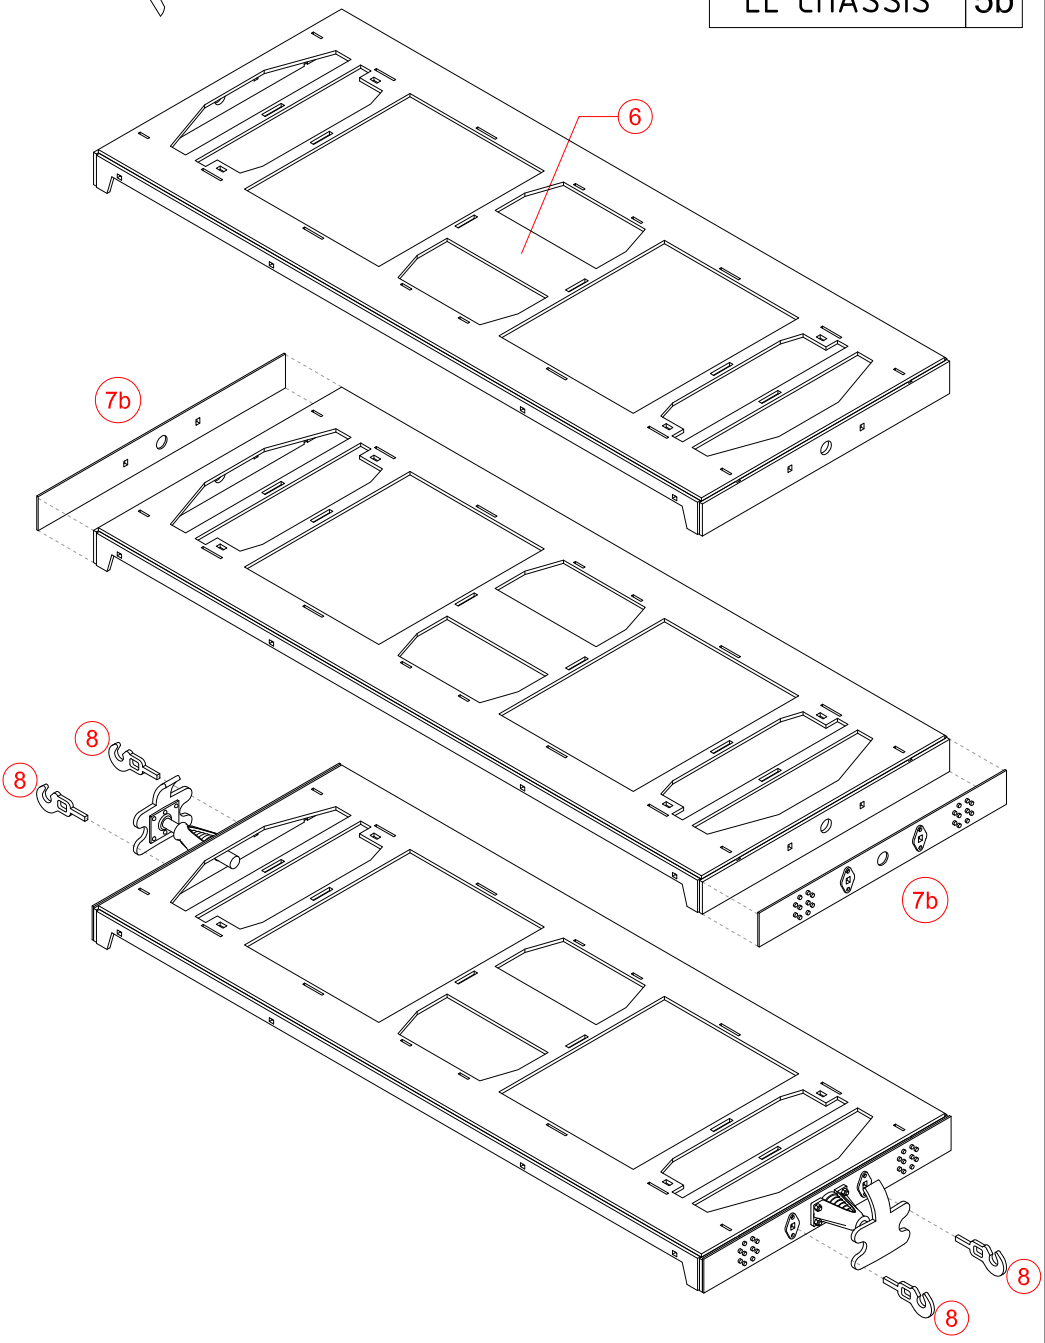

LE CHÂSSIS 5b