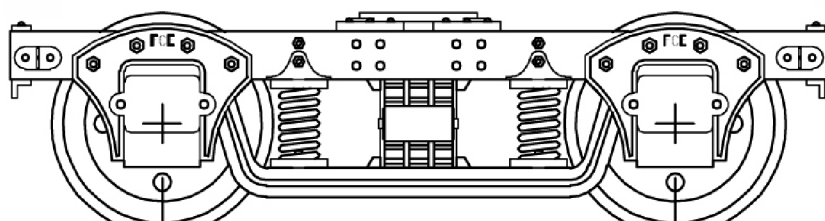

KIT LAITON BOGIE COMMONWEALTH TROCHITA

Échelle On 30 1/48

100-13

Contenu du kit Aubertrain™ :

- 1 Plaque châssis
- 4 Cornières de châssis
- 2 latéraux
- 8 palliers
- 1 Plaque freins
- 1 Rondelle de positionnement