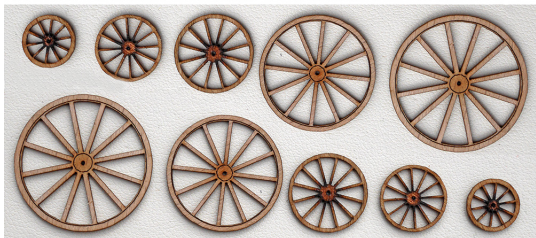

**8 CHAISES
de CUISINE
1010-06**

Kit BOIS en O
Notice de montage

1 mm

⊙ 10 mm ⊙ 13 mm ⊙ 15 mm ⊙ 21 mm ⊙ 26 mm

300 accessoires de décor en HO et en O. Kits avec instructions de montage et modèles montés.

www.aubertrain.com V1 CHAISES de CUISINE O