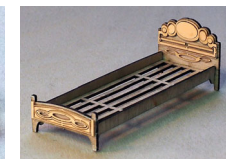

**8 CHAISES
de CUISINE
1010-06**

Kit BOIS en O
Notice de montage

1 mm

⊙ 10 mm ⊙ 13 mm ⊙ 15 mm ⊙ 21 mm ⊙ 26 mm

300 accessoires de décor en HO et en O. Kits avec instructions de montage et modèles montés.

www.aubertrain.com V1 CHAISES de CUISINE O