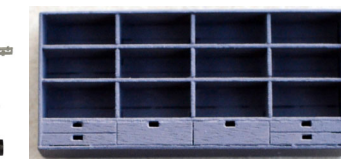

**8 CHAISES
de CUISINE
1010-06**

Kit BOIS en O
Notice de montage

1 mm

⊙ 10 mm ⊙ 13 mm ⊙ 15 mm ⊙ 21 mm ⊙ 26 mm

300 accessoires de décor en HO et en O. Kits avec instructions de montage et modèles montés.

www.aubertrain.com V1 CHAISES de CUISINE O