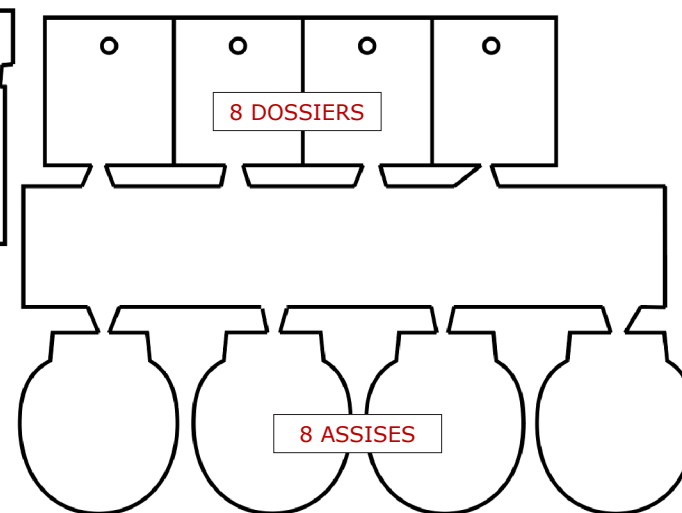

**8 CHAISES
de CUISINE
1010-06**

Kit BOIS en O
Notice de montage

1 mm

⊙ 10 mm ⊙ 13 mm ⊙ 15 mm ⊙ 21 mm ⊙ 26 mm

300 accessoires de décor en HO et en O. Kits avec instructions de montage et modèles montés.

www.aubertrain.com V1 CHAISES de CUISINE O