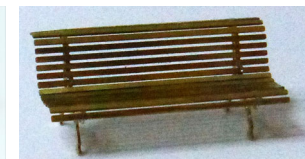

**8 CHAISES
de CUISINE
1010-06**

Kit BOIS en O
Notice de montage

1 mm

⊙ 10 mm ⊙ 13 mm ⊙ 15 mm ⊙ 21 mm ⊙ 26 mm

300 accessoires de décor en HO et en O. Kits avec instructions de montage et modèles montés.

www.aubertrain.com V1 CHAISES de CUISINE O