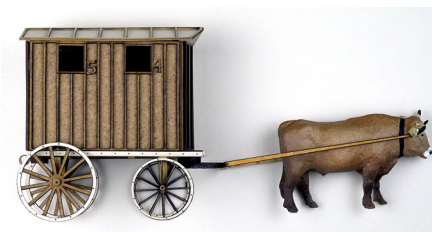

**8 CHAISES
de CUISINE
1010-06**

Kit BOIS en O
Notice de montage

1 mm

⊙ 10 mm ⊙ 13 mm ⊙ 15 mm ⊙ 21 mm ⊙ 26 mm

300 accessoires de décor en HO et en O. Kits avec instructions de montage et modèles montés.

www.aubertrain.com V1 CHAISES de CUISINE O