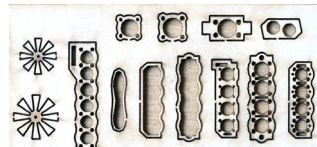

**8 CHAISES
de CUISINE
1010-06**

Kit BOIS en O
Notice de montage

1 mm

⊙ 10 mm ⊙ 13 mm ⊙ 15 mm ⊙ 21 mm ⊙ 26 mm

300 accessoires de décor en HO et en O. Kits avec instructions de montage et modèles montés.

www.aubertrain.com V1 CHAISES de CUISINE O