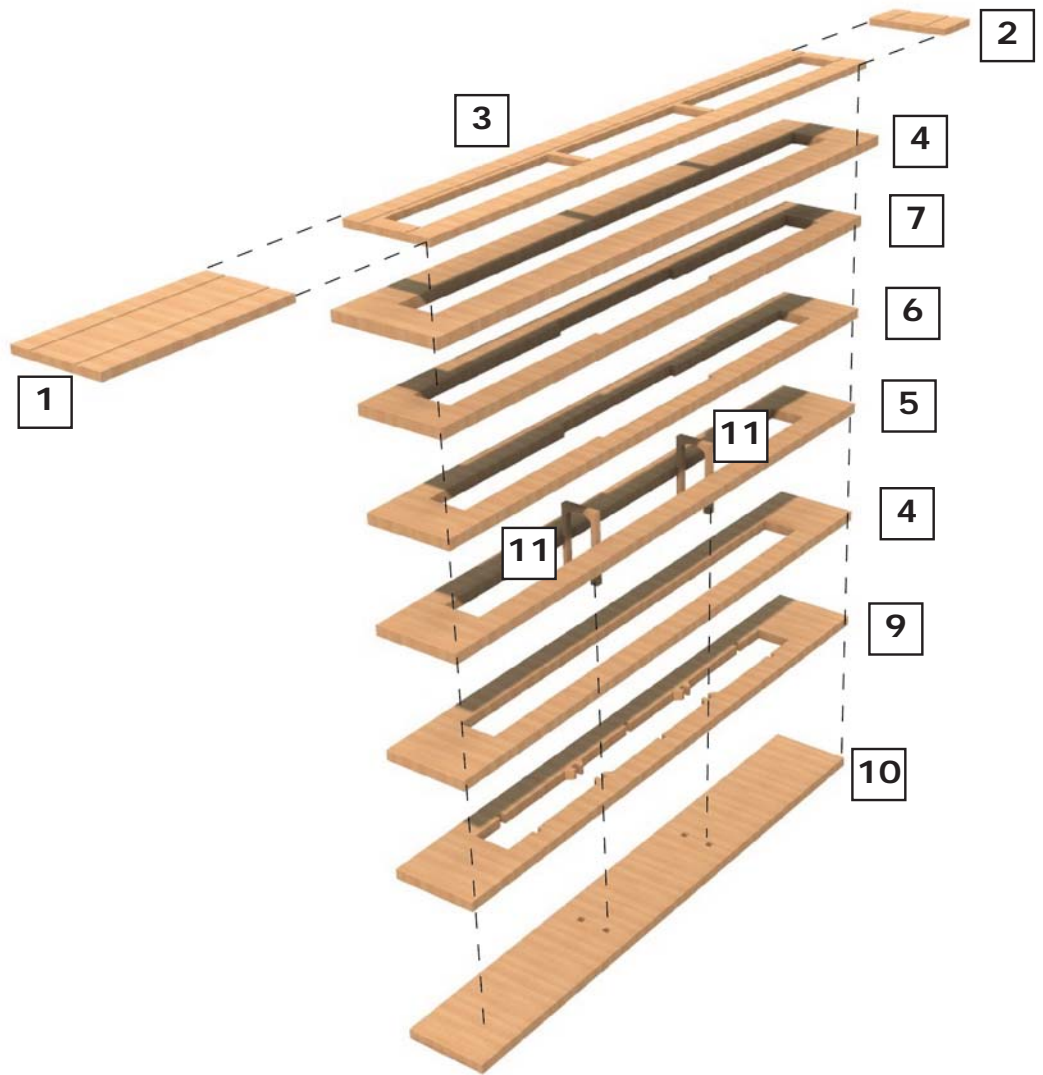

### FOSSE DE VISITE pour REMISE ANNOT

Fosse de visite :

Ne pas utiliser la pièce **1 de la remise**.

Utiliser 2 kits **370-09** si vous souhaitez équiper les deux voies.

L'enranchement est réalisé grâce à des plaques superposées de longueur décroissante.  
Veiller à les positionner pour vérifier leur superposition correcte avant collage.

Dimensions : 295 x 130 x 105 mm.

**NARROW GAUGE PRECISION MODELS**

UBERTRAIN

BERTRAIN

**Peinture :**

Sous couche Krylon 51314, puis Skin ton Revell 35 pour les murs, Humbrol 100 pour les briques et Humbrol 64 pour la maçonnerie.