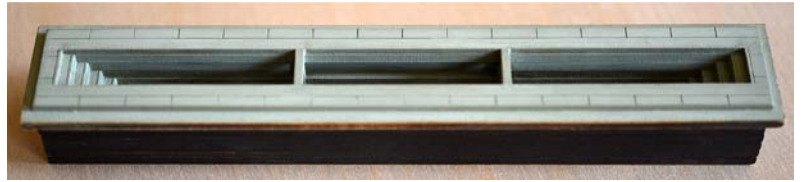

### FOSSE DE VISITE pour REMISE ANNOT

Fosse de visite :

Ne pas utiliser la pièce **1 de la remise**.

Utiliser 2 kits **370-09** si vous souhaitez équiper les deux voies.

L'enranchement est réalisé grâce à des plaques superposées de longueur décroissante.  
Veiller à les positionner pour vérifier leur superposition correcte avant collage.

Dimensions : 295 x 130 x 105 mm.

**NARROW GAUGE PRECISION MODELS**

UBERTRAIN

BERTRAIN

**Peinture :**

Sous couche Krylon 51314, puis Skin ton Revell 35 pour les murs, Humbrol 100 pour les briques et Humbrol 64 pour la maçonnerie.