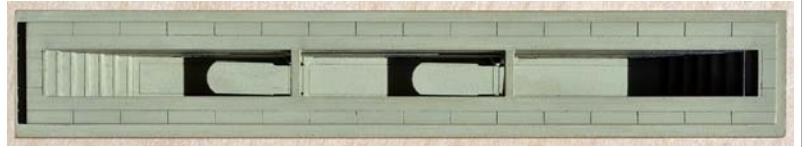

### FOSSE DE VISITE pour REMISE ANNOT

Fosse de visite :

Ne pas utiliser la pièce **1 de la remise**.

Utiliser 2 kits **370-09** si vous souhaitez équiper les deux voies.

L'enranchement est réalisé grâce à des plaques superposées de longueur décroissante.  
Veiller à les positionner pour vérifier leur superposition correcte avant collage.

Dimensions : 295 x 130 x 105 mm.

**NARROW GAUGE PRECISION MODELS**

UBERTRAIN

BERTRAIN

**Peinture :**

Sous couche Krylon 51314, puis Skin ton Revell 35 pour les murs, Humbrol 100 pour les briques et Humbrol 64 pour la maçonnerie.