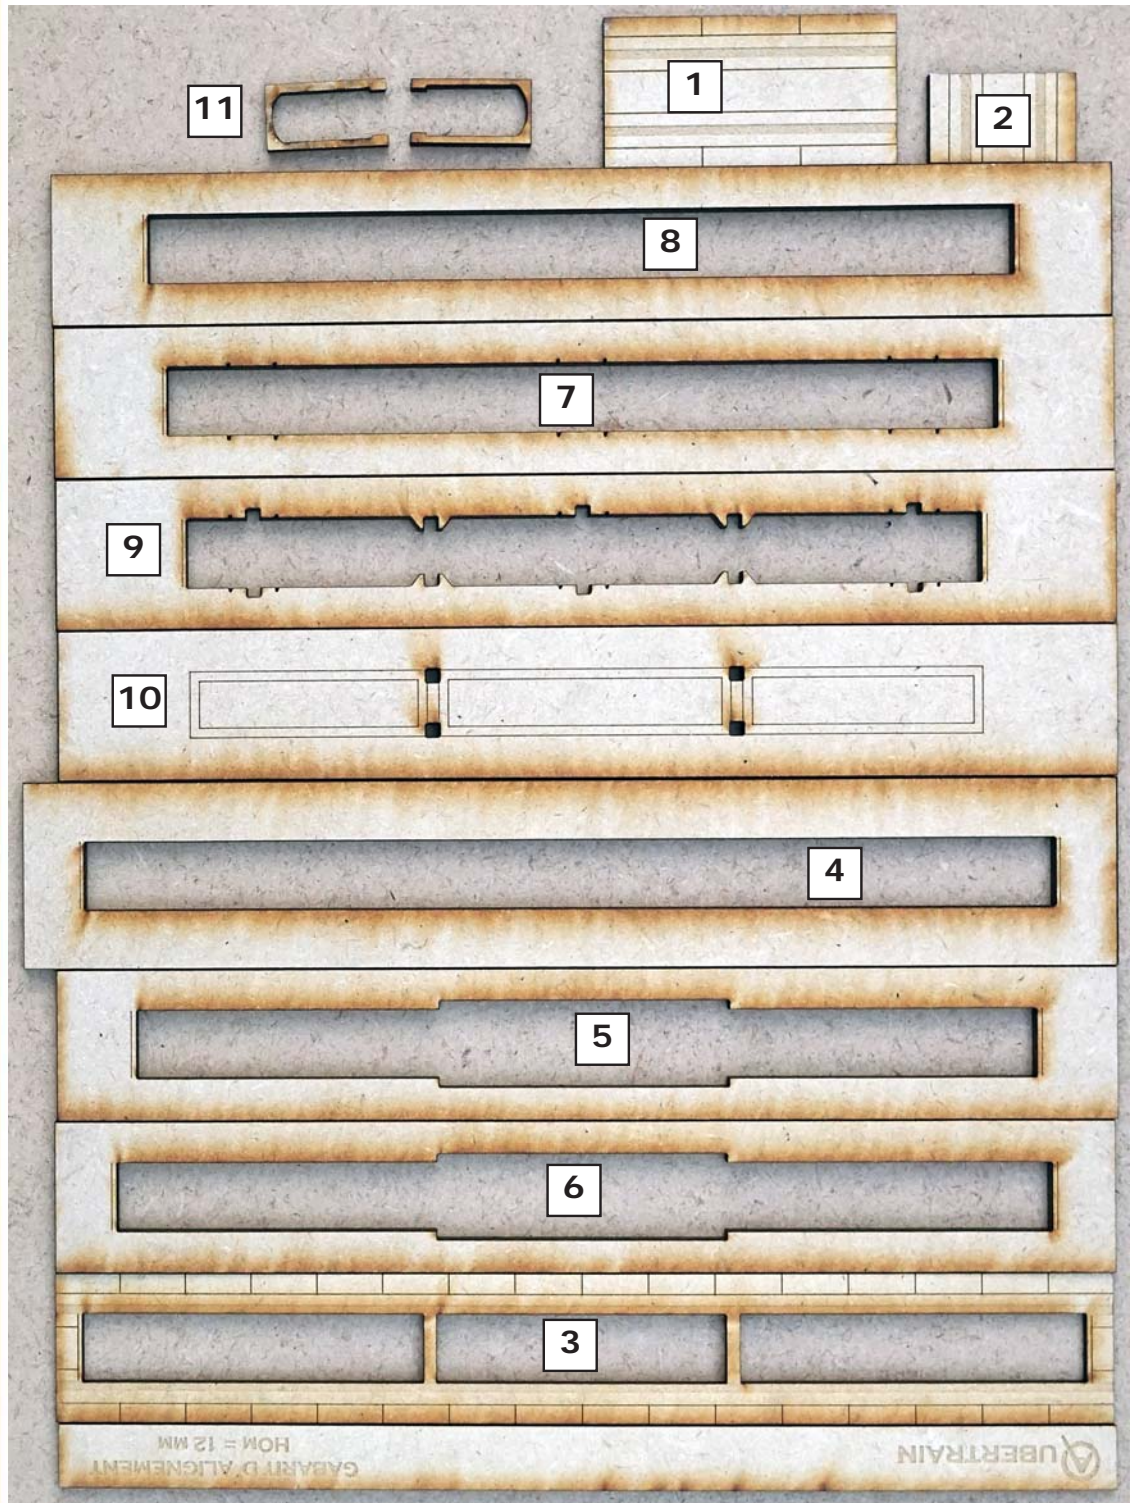

### FOSSE DE VISITE pour REMISE ANNOT

Fosse de visite :

Ne pas utiliser la pièce **1 de la remise**.

Utiliser 2 kits **370-09** si vous souhaitez équiper les deux voies.

L'enranchement est réalisé grâce à des plaques superposées de longueur décroissante.  
Veiller à les positionner pour vérifier leur superposition correcte avant collage.

Dimensions : 295 x 130 x 105 mm.

**NARROW GAUGE PRECISION MODELS**

UBERTRAIN

BERTRAIN

**Peinture :**

Sous couche Krylon 51314, puis Skin ton Revell 35 pour les murs, Humbrol 100 pour les briques et Humbrol 64 pour la maçonnerie.