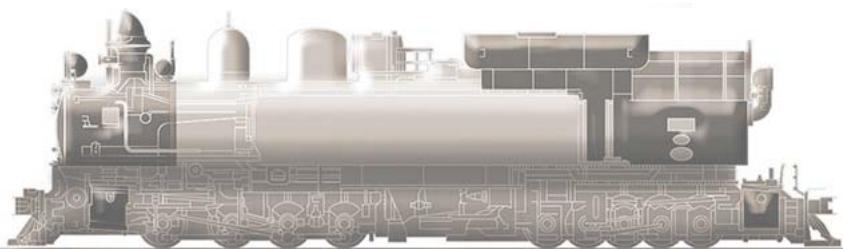

### FOSSE DE VISITE pour REMISE ANNOT

Fosse de visite :

Ne pas utiliser la pièce **1 de la remise**.

Utiliser 2 kits **370-09** si vous souhaitez équiper les deux voies.

L'enranchement est réalisé grâce à des plaques superposées de longueur décroissante.  
Veiller à les positionner pour vérifier leur superposition correcte avant collage.

Dimensions : 295 x 130 x 105 mm.

**NARROW GAUGE PRECISION MODELS**

UBERTRAIN

BERTRAIN

**Peinture :**

Sous couche Krylon 51314, puis Skin ton Revell 35 pour les murs, Humbrol 100 pour les briques et Humbrol 64 pour la maçonnerie.