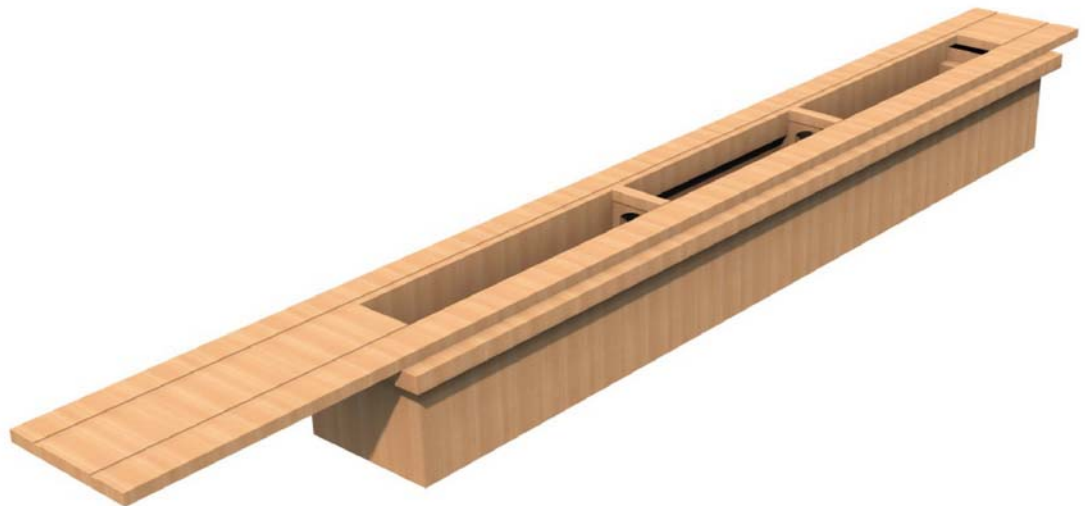

### FOSSE DE VISITE pour REMISE ANNOT

Fosse de visite :

Ne pas utiliser la pièce **1 de la remise**.

Utiliser 2 kits **370-09** si vous souhaitez équiper les deux voies.

L'enranchement est réalisé grâce à des plaques superposées de longueur décroissante.  
Veiller à les positionner pour vérifier leur superposition correcte avant collage.

Dimensions : 295 x 130 x 105 mm.

**NARROW GAUGE PRECISION MODELS**

UBERTRAIN

BERTRAIN

**Peinture :**

Sous couche Krylon 51314, puis Skin ton Revell 35 pour les murs, Humbrol 100 pour les briques et Humbrol 64 pour la maçonnerie.